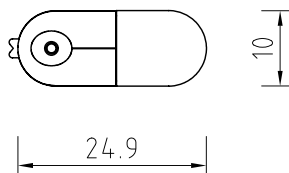

# DY-071

TRANSPARENT COLOR

SOLID COLOR

NORMAL LABEL-BEAR

NORMAL LABEL-LOVE

LIGHTER SIZE: 8.0X2.49X1.0CM

G.W/N.W.: 19KGS/18KGS

QTY: 1000PCS/CTN