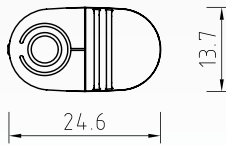

TRANSPARENT COLOR