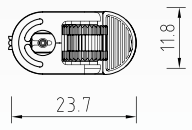

DY-016

TRANSPARENT COLOR