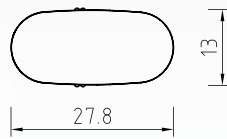

TRANSPARENT COLOR