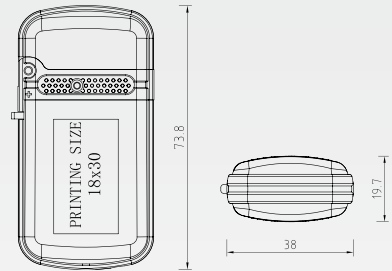

# DY-Z001

LIGHTER SIZE: 7.38X3.8X1.97CM

G.W/N.W.: 20KGS/19KGS

QTY: 600PCS/CTN

MEAS: 42X34.5X37.5CM

630CTNS/20.CONTAINER